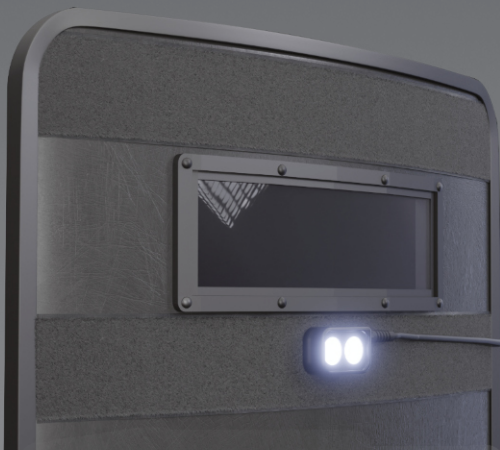

EXTREM' VISION

CRÉATEUR DE SOLUTIONS
DEPUIS 1996

MADE IN FRANCE

— RAID LIGHTING —

Rampes tactiques d'éblouissement et d'éclairage

LED blanches - LED IR - Laser visible - Laser IR

μRL (Micro RL)

ROBUSTE
SIMPLE
EFFICACE

ENS RL 12 (B2LI)

Pleinement approuvée par les unités
depuis plus de 10 ans

— RAID LIGHTING —

Eclairages tactiques utilisés de jour comme de nuit, en mode visible ou invisible, avec option de pointeurs laser. Apporte une valeur ajoutée à la colonne d'assaut munie de boucliers balistiques.

LED blanches

LED blanches + LED IR + lasers

Valisette µRL

Exemple de dotation

Valise avec mousse usinée

EXTREM' VISION

Espace OPTIMUS, 3 avenue Gustave Eiffel, 66600 Rivesaltes (France)
+33 (0) 4 68 55 51 55 - contact@extrem-vision.com - www.extrem-vision.com